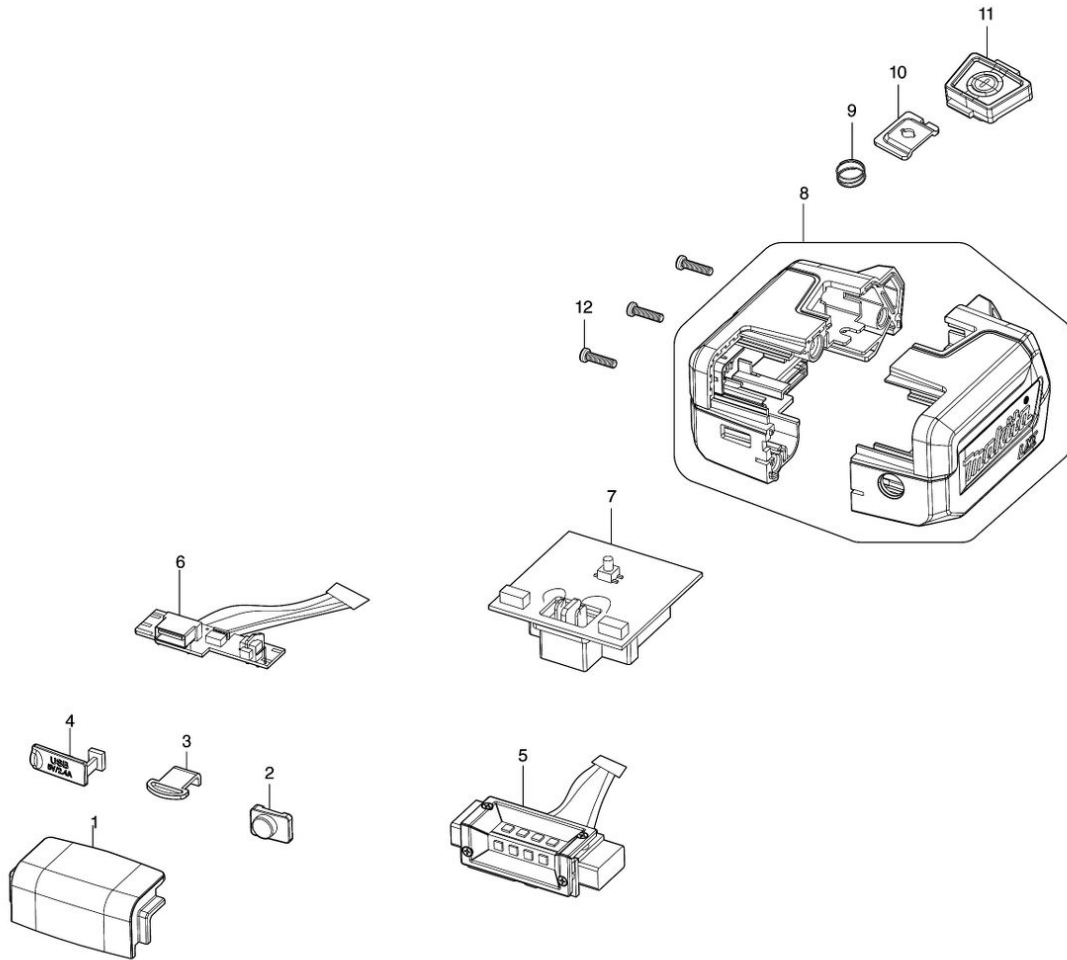

# Partdrawing for DML817 - Zaklamp

Model No.DML817 CORDLESS WORKLIGHT

# Partdrawing for DML817 - Zaklamp

<b>Nr.</b>	<b>Part nr.</b>	<b>Name</b>
001	GM00002458	Lens ML011G
002	GM00002459	Schakelknop ML011G
003	GM00002460	Draaghaak ML011G
004	GM00002461	Afdekkap USB ML011G
005	GM00002471	Ledcircuit DML817
006	GM00002472	Circuit USB DML817
007	GM00002473	Circuit hoofd DML817
008	GM00002474	Lamphuis DML817
009	GM00002468	Schakelaarveer ML011G
010	GM00002469	Veerhouder ML011G
011	GM00002470	Schakelaar ML011G
012	GM00001012	Schroef 3X12 Bml145/185